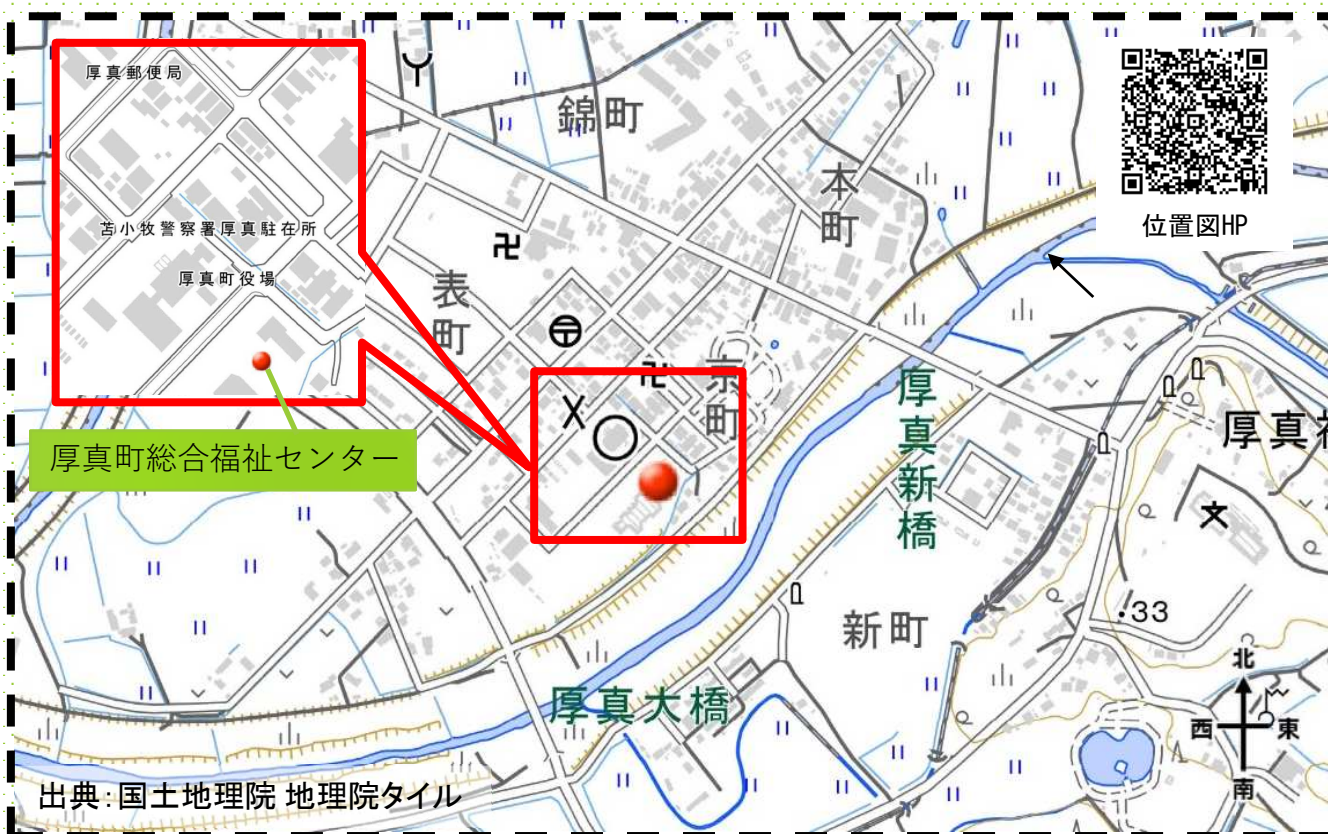

〈参加申込書〉

氏名	所属	電話番号	メールアドレス

〈集合場所〉

厚真町総合福祉センター(勇払郡厚真町京町165番地の1)

参加申し込み・お問い合わせ先

(一社) 北海道林業機械化協会

TEL : 011-251-0708   FAX : 011-251-0710
メール : m-touhachi@h-rinkikyo.or.jp
HP : http://www.h-rinkikyo.or.jp/

協会HP

申込み
メールアドレス

参加を希望される方は、上記問合せ先までメールまたはFAXにより
10月23日(金)までにお申込みください。